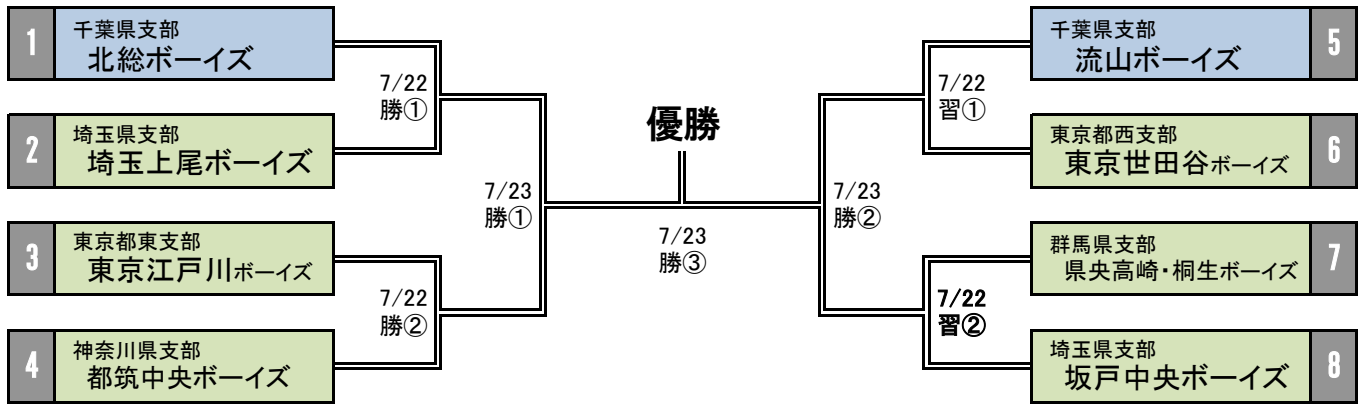

# 組合せ【小学生の部】

試合開始予定時刻	球場案内
7月22日(2球場) 勝又・習志野ボーイズG =各 第1試合(10:00)／第2試合(12:00)	<b>勝:勝又グランド</b> 柏市若白毛635番地 <b>習:習志野ボーイズグランド</b> 八千代桑橋868
7月23日(1球場) 勝又= 第1試合(9:00)／第2試合(11:00)／第3試合(13:00)	