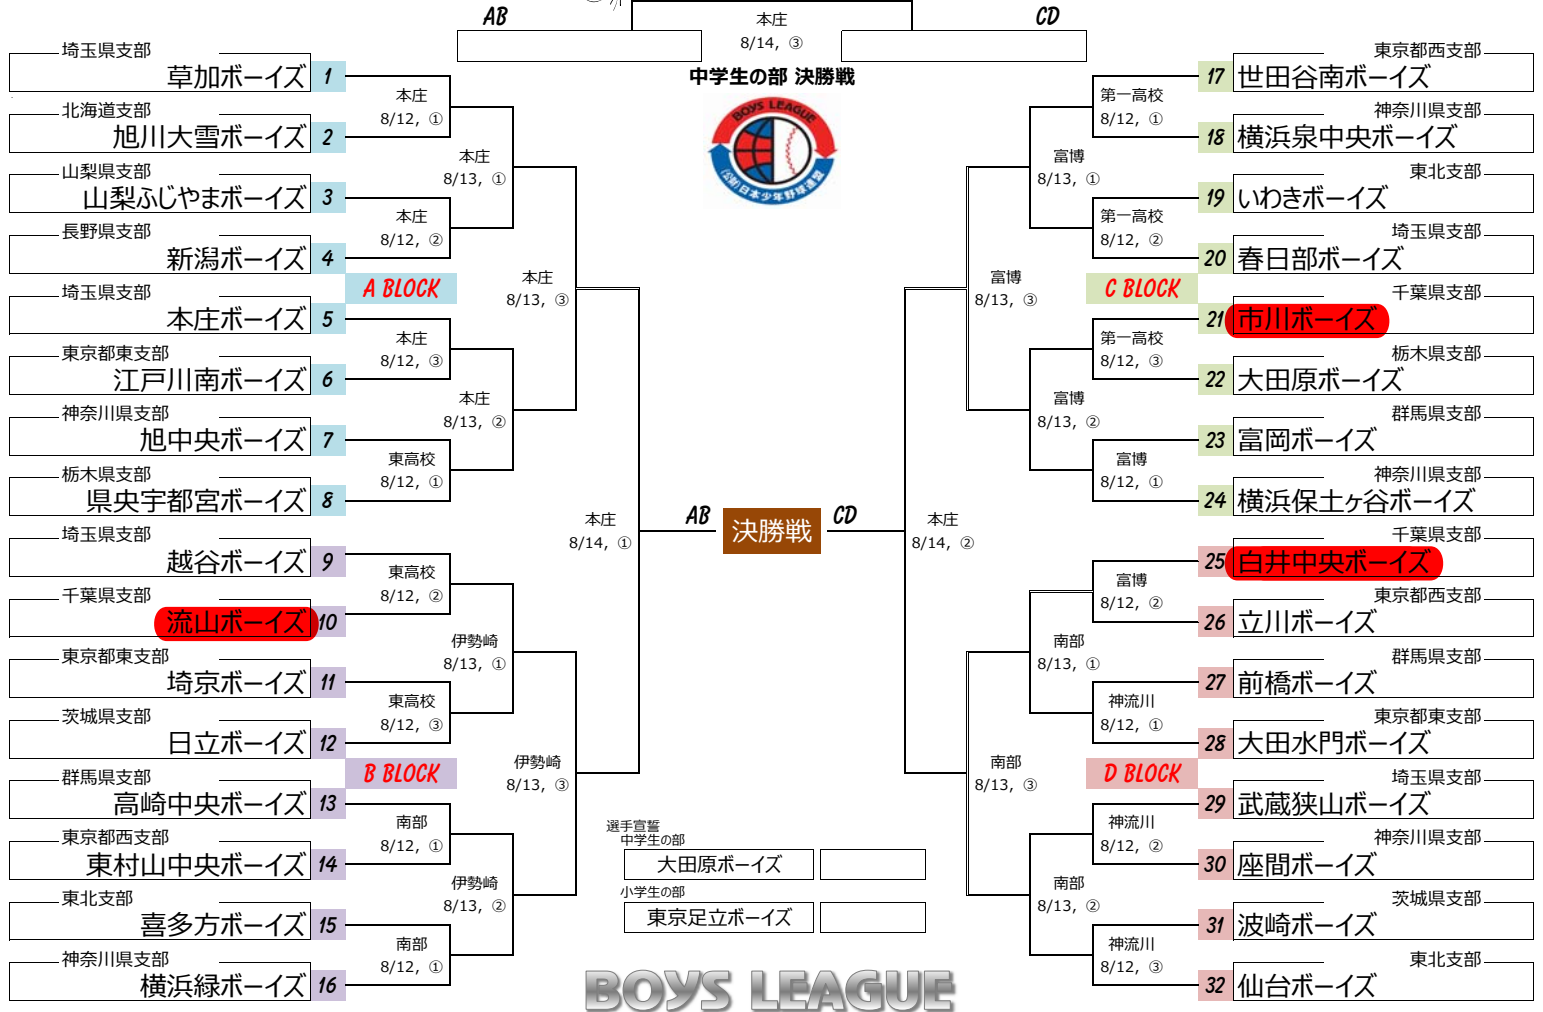

第42回 日本少年野球 関東大会

中学生の部

中学生の部 優勝

組合せ抽選会 7月16日 全国町村会館
東京都千代田区永田町1-11-35

小学生の部

小学生の部 優勝

会場： 忍保 8/13

小学生の部 決勝リーグ

A	B	C

小学生の部 予選リーグ

会場： 忍保 8/12

Aブロック	1 埼玉県支部 日高ボーイズ	2 神奈川県支部 たまプラーザボーイズ	3 東京都東支部 東京足立ボーイズ
Bブロック	4 東北支部 郡山中央ボーイズ	5 東京都西支部 東京世田谷ボーイズ	6 埼玉県支部 深谷ボーイズ
Cブロック	7 千葉県支部 流山ボーイズ	8 埼玉県支部 埼玉上尾ボーイズ	9 群馬県支部 高崎ボーイズ

大会会場	略称	名称	住所	MapCode
A	本庄	本庄総合公園市民球場	埼玉県本庄市大字北堀433番地	20 173 656*60
B	東高校	本庄東高校グラウンド	埼玉県本庄市寿3-3-3	20 235 698*86
C	第一高校	本庄第一高校グラウンド	埼玉県本庄市新井1061-31	20 351 377*45
D	神流川	神流川グラウンド	群馬県藤岡市上戸塚844-1周辺	20 282 436*25
E	伊勢崎	伊勢崎市野球場	群馬県伊勢崎市堤西町41番地 華蔵寺公園内	20 623 768*63
F	富博	富博記念球場	群馬県高崎市吉井町多胡上信越道吉井IC周辺	247 569 012*58
G	南部	高崎市南部野球場	群馬県藤岡市森新田468番地2 高崎市民ゴルフ場周辺	20 397 574*65
H	忍保	忍保パブリック公園野球場	埼玉県児玉郡上里町大字忍保地内烏川右岸	20 378 189*83
I	中瀬	中瀬ソフトボール場	埼玉県深谷市中瀬裏地内	34 244 614*51
J	八幡原	高崎市八幡原	群馬県高崎市八幡原町43-1 太陽誘電八幡原工場裏	20 462 487*14
K				